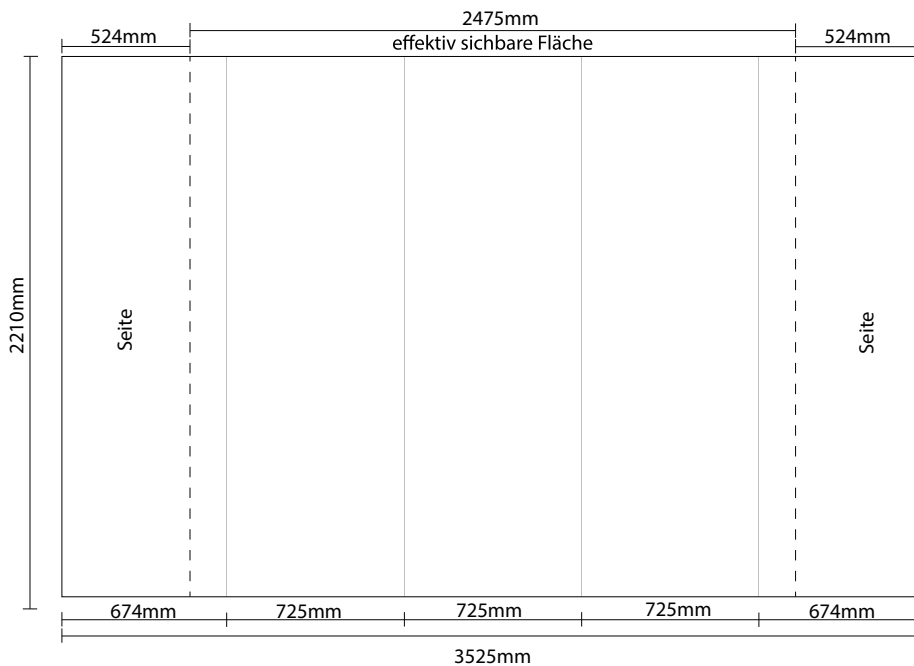

Druckinformationen

Magnetic Wall 2x3 gerade

Dateiformat

Sichtmaß: 1427x2210mm

Druckmaß: 2800x2210mm

Dateivorgabe

Druckdatei: EPS-Datei (Schriften in Pfade umgewandelt)
PDF-Datei
TIFF-Datei (Photoshop)

- Wenn möglich IMMER Vektordateien verwenden, da bei diesen kein Qualitätsverlust auftritt.
- Dateien im Maßstab 1:10 bauen.
- Ohne PROOF kann keine Gewährleistung für die gewünschten Farben übernommen werden (PROOFbitte per Post zusenden)
- PDF-Dateien aus Photoshop-Bildern generiert, werden nicht angenommen.
- Der Dateiname soll den Kundennamen, Bezeichnung und Bildgröße beinhalten jedoch keine Umlaute oder Sonderzeichen
- Große Dateimengen bitte komprimiert und über FTP-Server, Dropbox, etc. an uns übermitteln

Falls Sie Fragen haben beantworten wir diese gerne.

Sie erreichen uns unter:

druck@innoaktiv.at oder 07242/533 79-18

Druckinformationen

Magnetic Wall 3x3 gerade

Dateiformat

Sichtmaß: 2475x2210mm

Druckmaß: 3525x2210mm

Falls Sie Fragen haben beantworten wir diese gerne.

Sie erreichen uns unter:

druck@innoaktiv.at oder 07242/533 79-18

Druckinformationen

Magnetic Wall 4x3 gerade

Dateiformat

Sichtmaß: 3200x2210mm

Druckmaß: 4248x2210mm