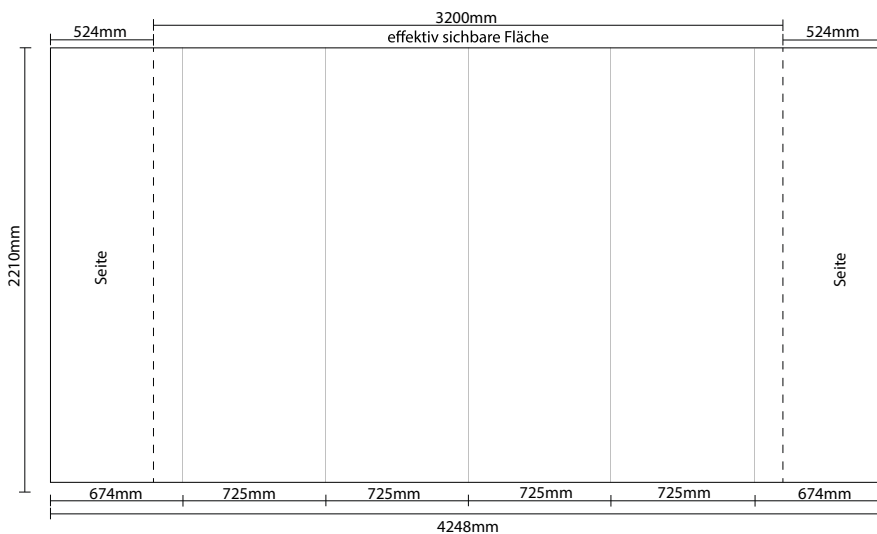

Druckinformationen

Magnetic Wall 2x3 gerade

Dateiformat

Sichtmaß: 1427x2210mm

Druckmaß: 2800x2210mm

Dateivorgabe

Druckdatei: EPS-Datei (Schriften in Pfade umgewandelt)
PDF-Datei
TIFF-Datei (Photoshop)

- Wenn möglich IMMER Vektordateien verwenden, da bei diesen kein Qualitätsverlust auftritt.
- Dateien im Maßstab 1:10 bauen.
- Ohne PROOF kann keine Gewährleistung für die gewünschten Farben übernommen werden (PROOFbitte per Post zusenden)
- PDF-Dateien aus Photoshop-Bildern generiert, werden nicht angenommen.
- Der Dateiname soll den Kundennamen, Bezeichnung und Bildgröße beinhalten jedoch keine Umlaute oder Sonderzeichen
- Große Dateimengen bitte komprimiert und über FTP-Server, Dropbox, etc. an uns übermitteln

Falls Sie Fragen haben beantworten wir diese gerne.

Sie erreichen uns unter:

druck@innoaktiv.at oder 07242/533 79-18

Druckinformationen

Magnetic Wall 3x3 gerade

Dateiformat

Sichtmaß: 2475x2210mm

Druckmaß: 3525x2210mm

Falls Sie Fragen haben beantworten wir diese gerne.

Sie erreichen uns unter:

druck@innoaktiv.at oder 07242/533 79-18

Druckinformationen

Magnetic Wall 4x3 gerade

Dateiformat

Sichtmaß: 3200x2210mm

Druckmaß: 4248x2210mm