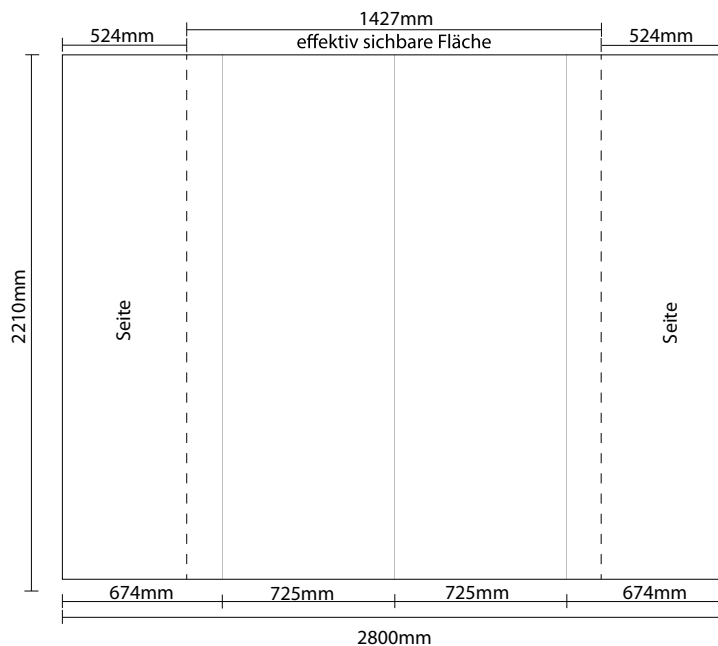

Druckinformationen

Magnetic Wall 2x3 gerade

Dateiformat

Sichtmaß: 1427x2210mm

Druckmaß: 2800x2210mm

Dateivorgabe

Druckdatei: EPS-Datei (Schriften in Pfade umgewandelt)
PDF-Datei
TIFF-Datei (Photoshop)

- Wenn möglich IMMER Vektordateien verwenden, da bei diesen kein Qualitätsverlust auftritt.
- Dateien im Maßstab 1:10 bauen.
- Ohne PROOF kann keine Gewährleistung für die gewünschten Farben übernommen werden (PROOFbitte per Post zusenden)
- PDF-Dateien aus Photoshop-Bildern generiert, werden nicht angenommen.
- Der Dateiname soll den Kundennamen, Bezeichnung und Bildgröße beinhalten jedoch keine Umlaute oder Sonderzeichen
- Große Dateimengen bitte komprimiert und über FTP-Server, Dropbox, etc. an uns übermitteln

Falls Sie Fragen haben beantworten wir diese gerne.

Sie erreichen uns unter:

druck@innoaktiv.at oder 07242/533 79-18

Druckinformationen

Magnetic Wall 3x3 gerade

Dateiformat

Sichtmaß: 2475x2210mm

Druckmaß: 3525x2210mm

Falls Sie Fragen haben beantworten wir diese gerne.

Sie erreichen uns unter:

druck@innoaktiv.at oder 07242/533 79-18

Druckinformationen

Magnetic Wall 4x3 gerade

Dateiformat

Sichtmaß: 3200x2210mm

Druckmaß: 4248x2210mm